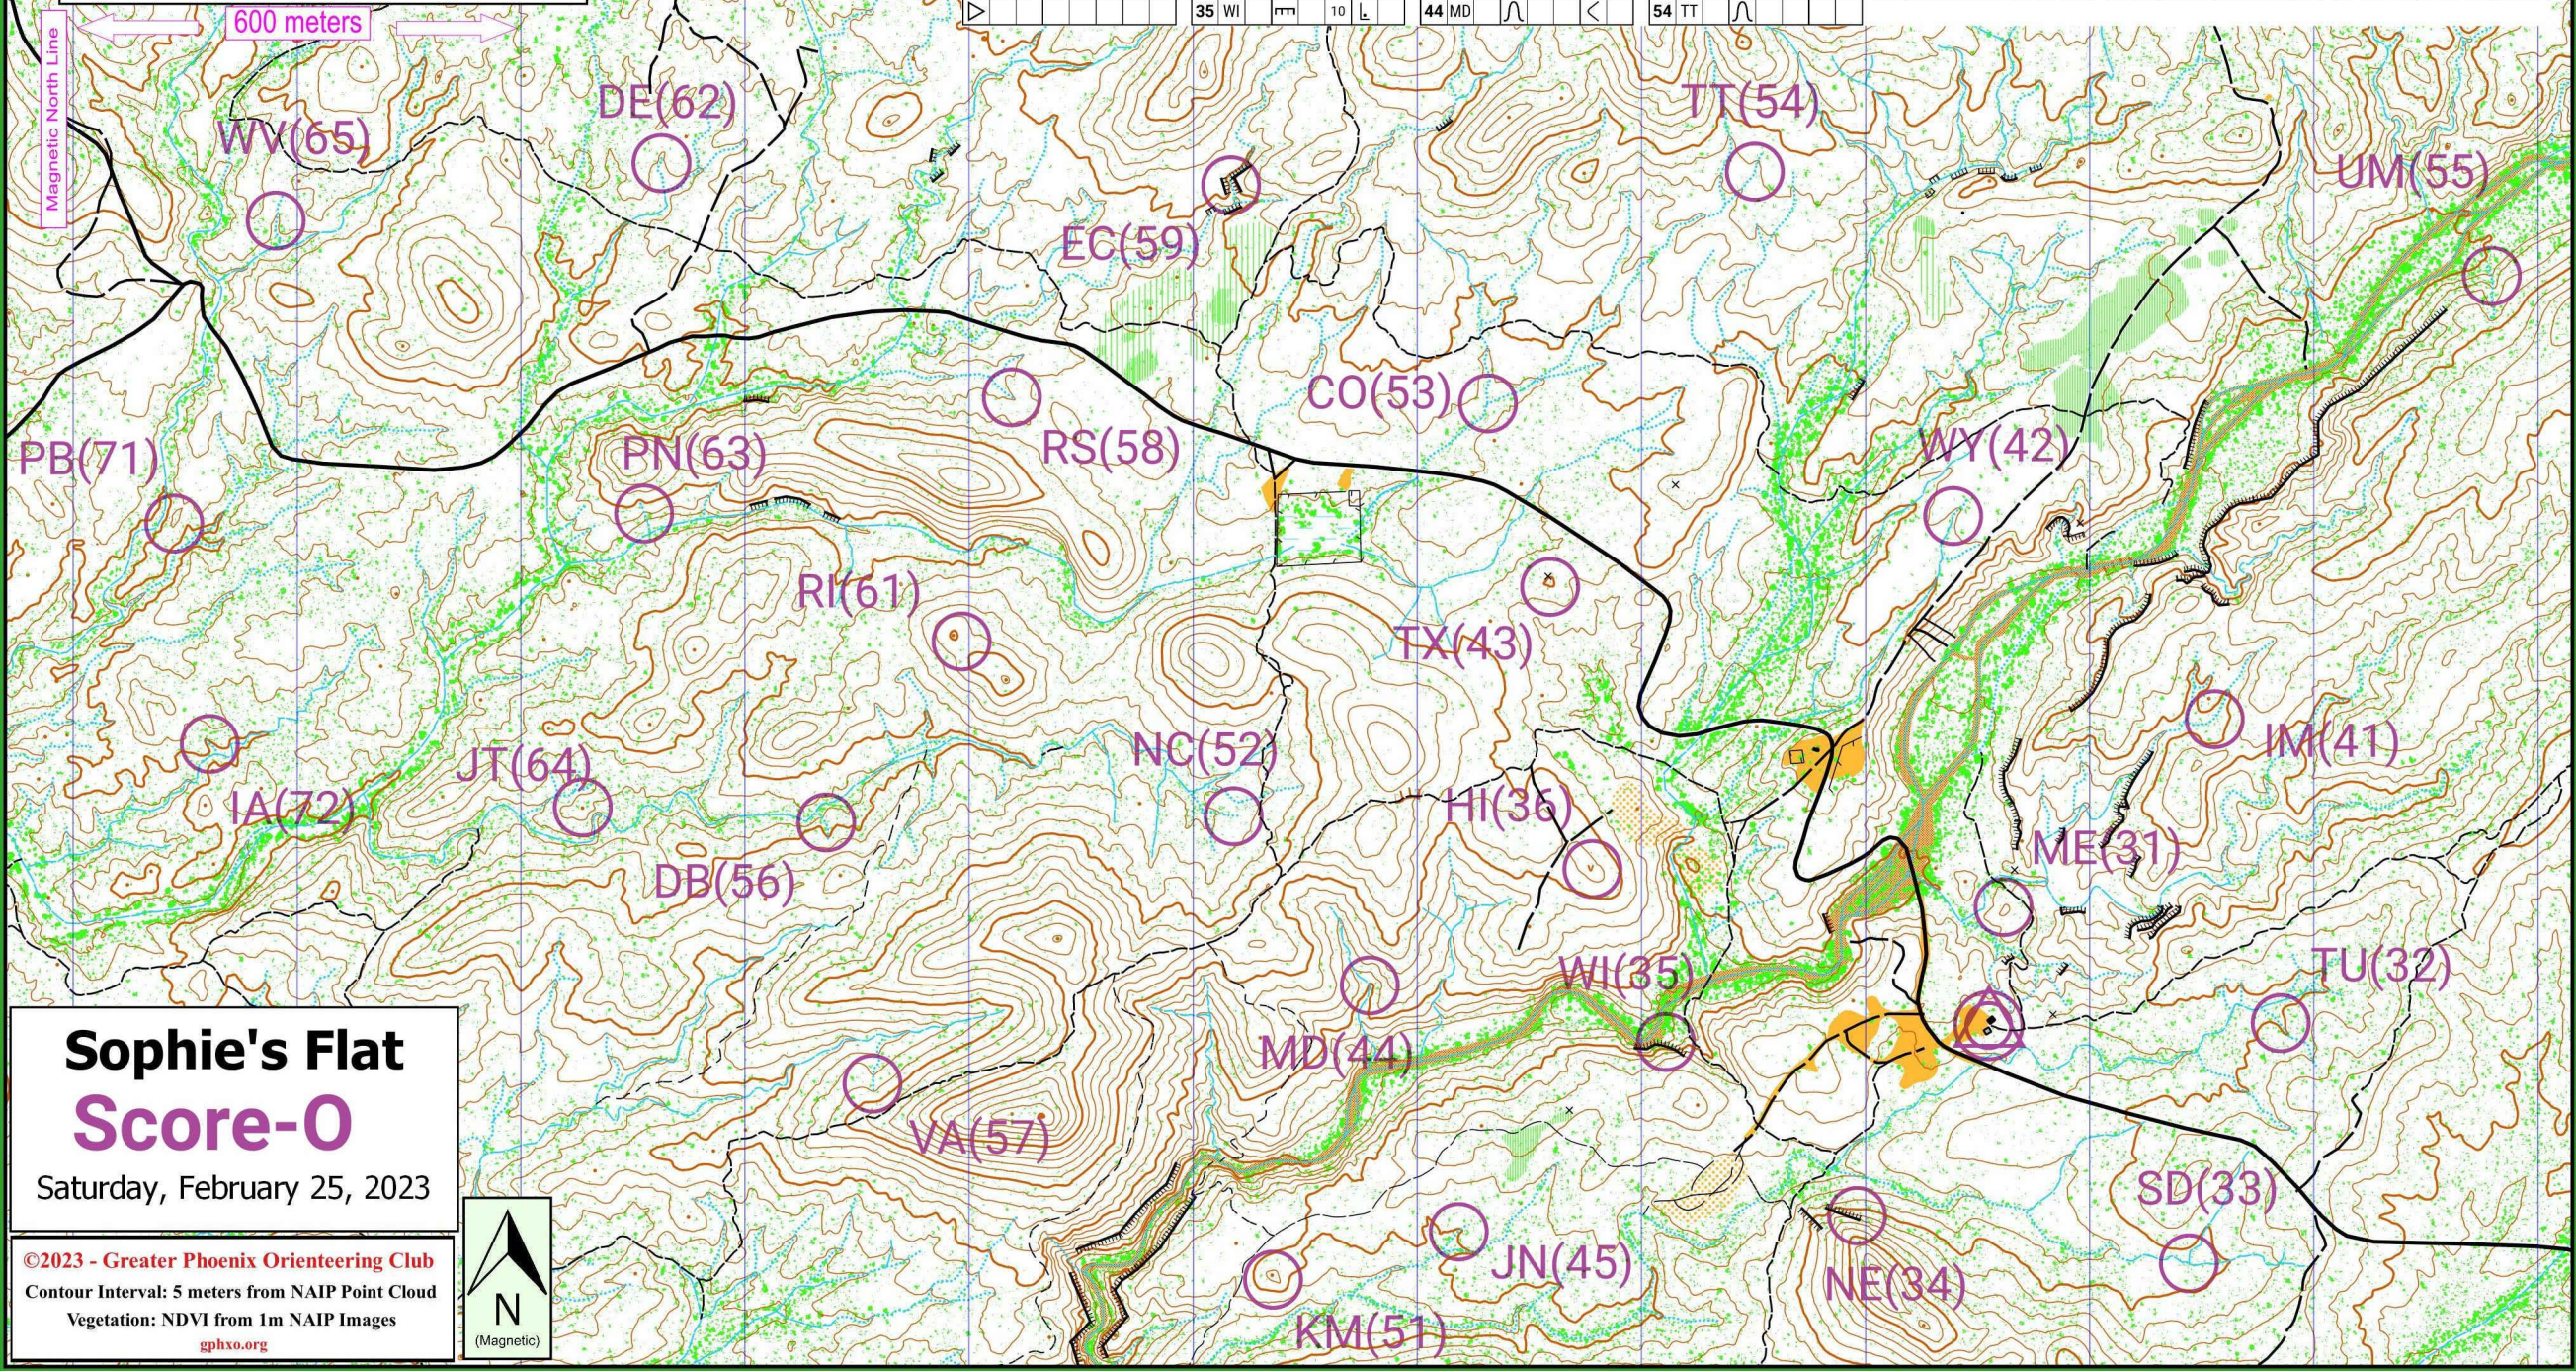

Sophie's Flat 2023
 27 Controls/1270 Points
 12.1km/621m
 Score-0 1369 points

31	ME	○		○
32	TU	∩		
33	SD	∩	∩	Y
34	NE	∩	8	○
35	WI	∩	10	L

36	HI	V	∩	
41	IM	∩	∩	
42	WY	∩		
43	TX	○		○
44	MD	∩		<

45	JN	∩		
51	KM	○		○
52	NC	↓		
53	CO	∩	∩	Y
54	TT	∩		

55	UM	∩		
56	DB	∩		
57	VA	∩		
58	RS	∩		

59	EC	∩	∩	4	L
61	RI	∩			
62	DE	∩			
63	PN	∩			

64	JT	∩			
65	WV	∩			
71	PB	○		○	
72	IA	∩			

Sophie's Flat
Score-0
 Saturday, February 25, 2023

©2023 - Greater Phoenix Orienteering Club
 Contour Interval: 5 meters from NAIP Point Cloud
 Vegetation: NDVI from 1m NAIP Images
 gphxo.org